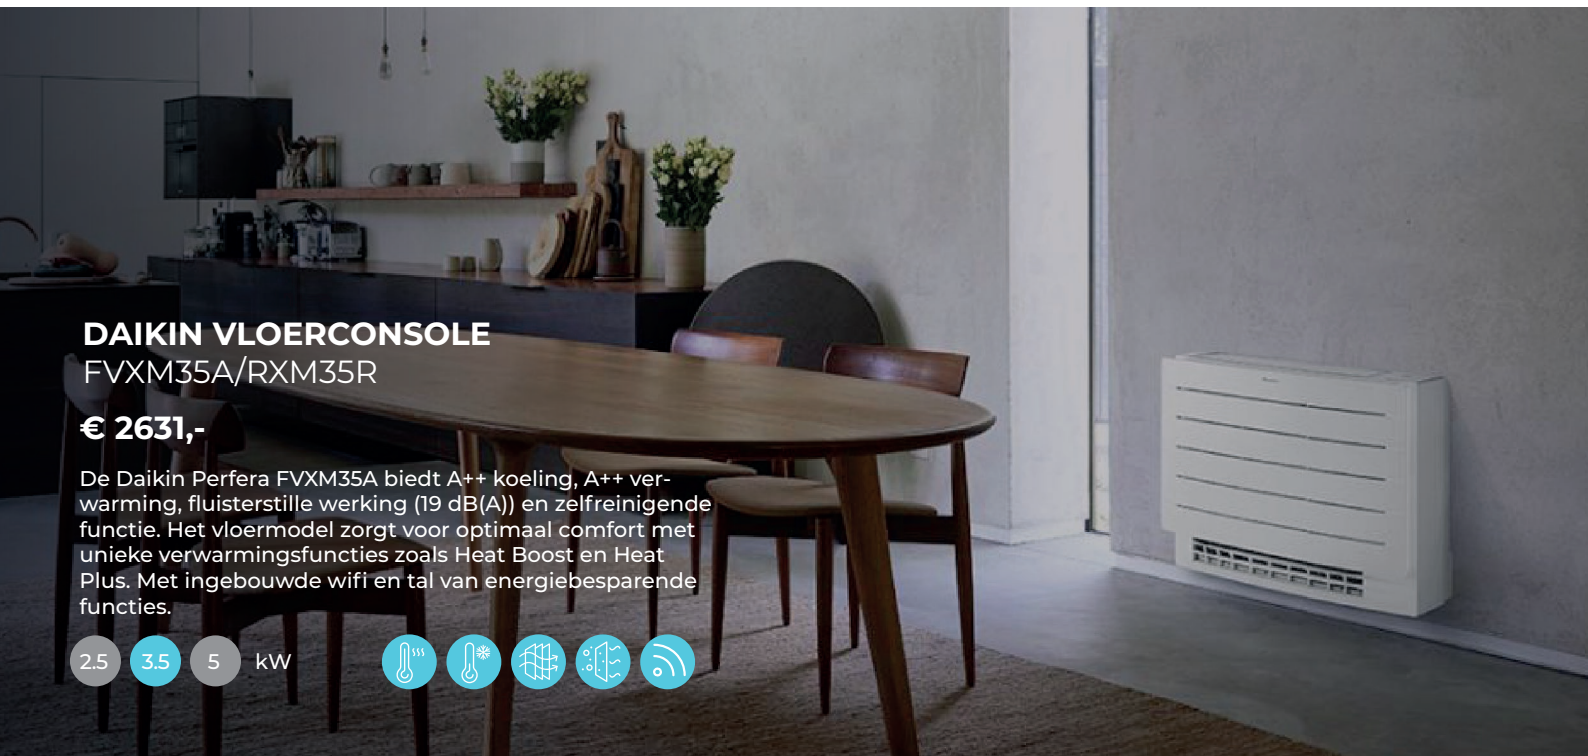

DAIKIN VLOERCONSOLE FVXM35A/RXM35R

€ 2631,-

De Daikin Perfera FVXM35A biedt A++ koeling, A++ verwarming, fluisterstille werking (19 dB(A)) en zelfreinigende functie. Het vloermodel zorgt voor optimaal comfort met unieke verwarmingsfuncties zoals Heat Boost en Heat Plus. Met ingebouwde wifi en tal van energiebesparende functies.

2.5 3.5 5 kW