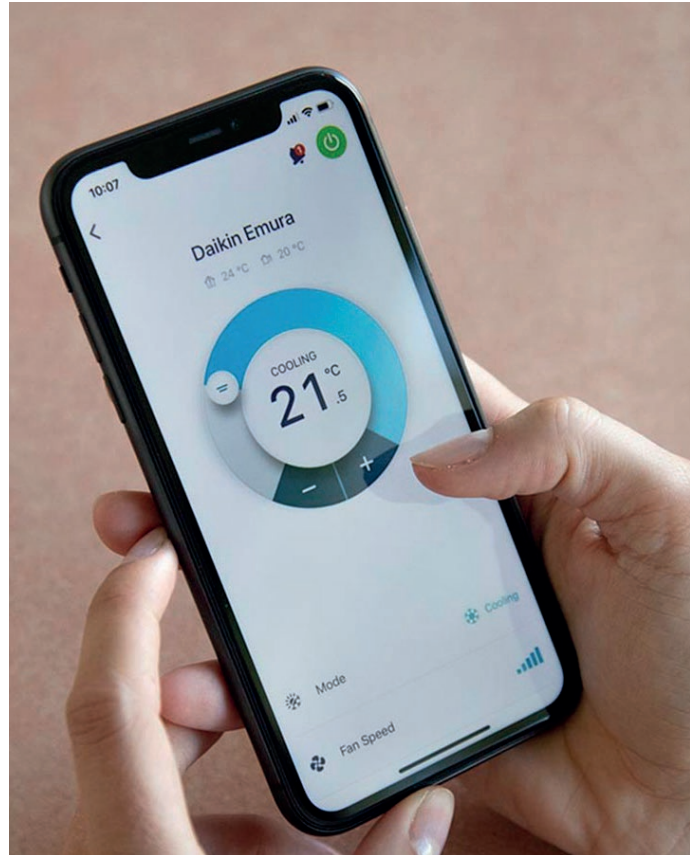

06 533 558 89
info@aircospecialist-limburg.nl
aircospecialist-limburg.nl